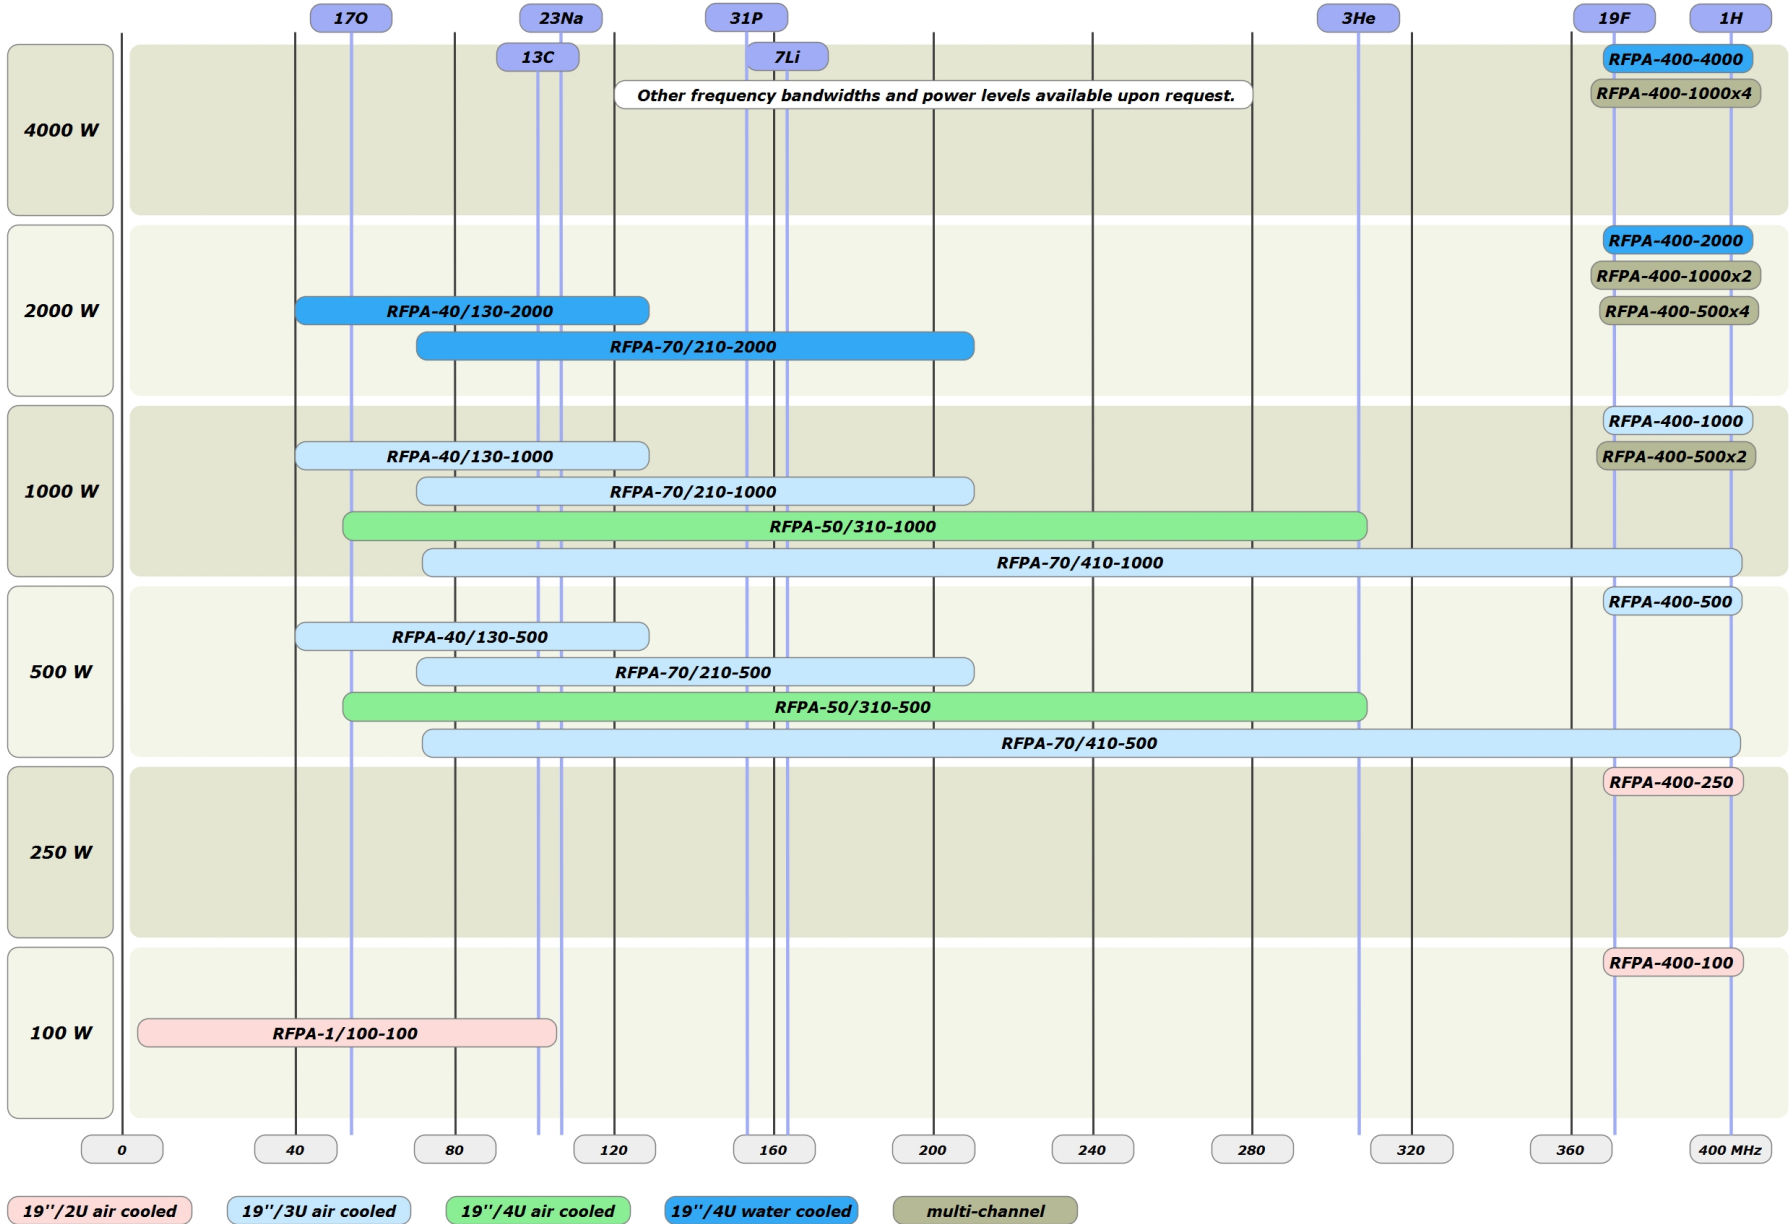

Radio Frequency Pulse Power Amplifiers

9.4 Tesla

barthel
HF-Technik

barthel HF-Technik GmbH
Walkmühlenstraße 16
52074 Aachen
Germany
T.+49/(0)241/450 15-40
F.+49/(0)241/450 15-38
mail@barthel-hf.com
www.barthel-hf.com

General Manager:
Dipl.-Ing. M. Barthel

USt-ID-Nr.
DE 258 300 302

HRB 14573
Amtsgericht Aachen