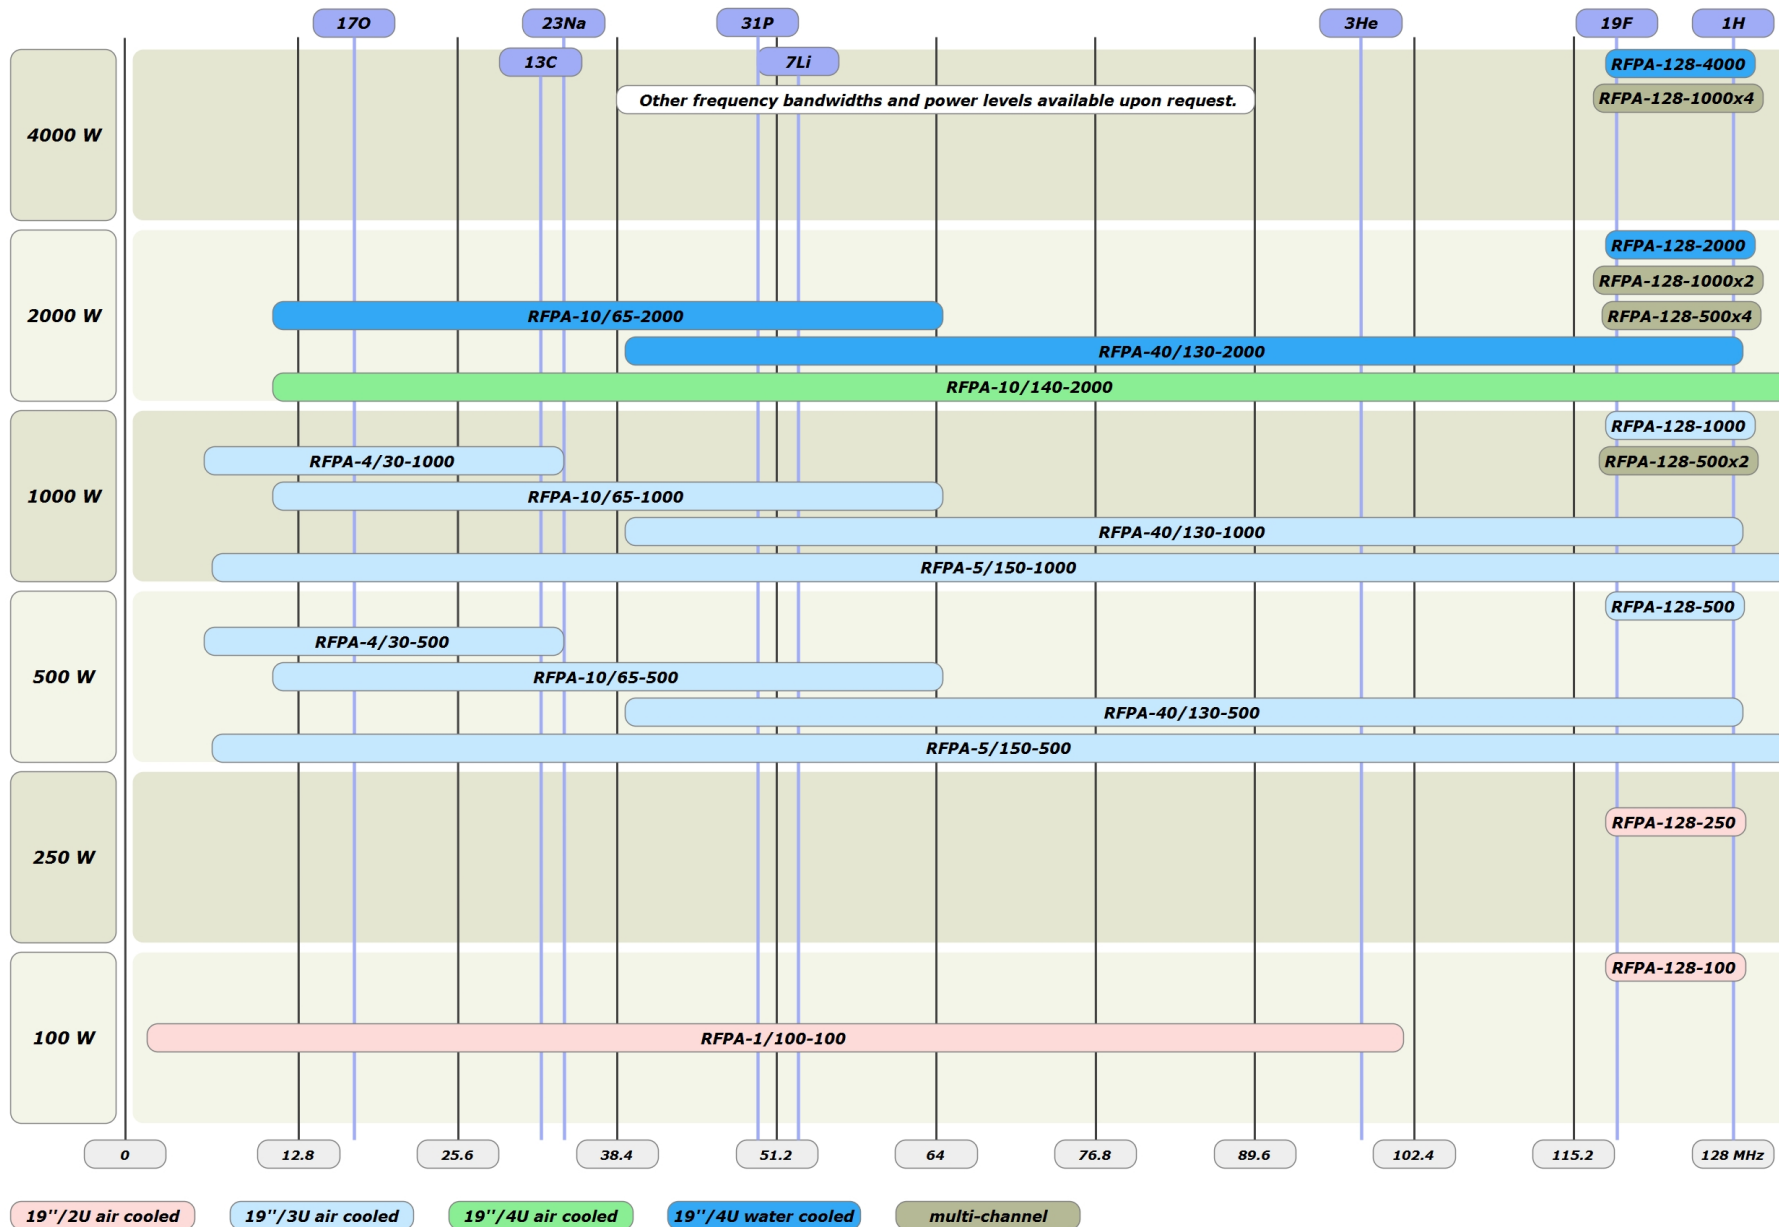

Radio Frequency Pulse Power Amplifiers

3 Tesla

barthel
HF-Technik

barthel HF-Technik GmbH
Walkmühlenstraße 16
52074 Aachen
Germany

T.+49/(0)241/450 15-40
F.+49/(0)241/450 15-38

mail@barthel-hf.com
www.barthel-hf.com

General Manager:
Dipl.-Ing. M. Barthel

USt-ID-Nr.
DE 258 300 302

HRB 14573
Amtsgericht Aachen