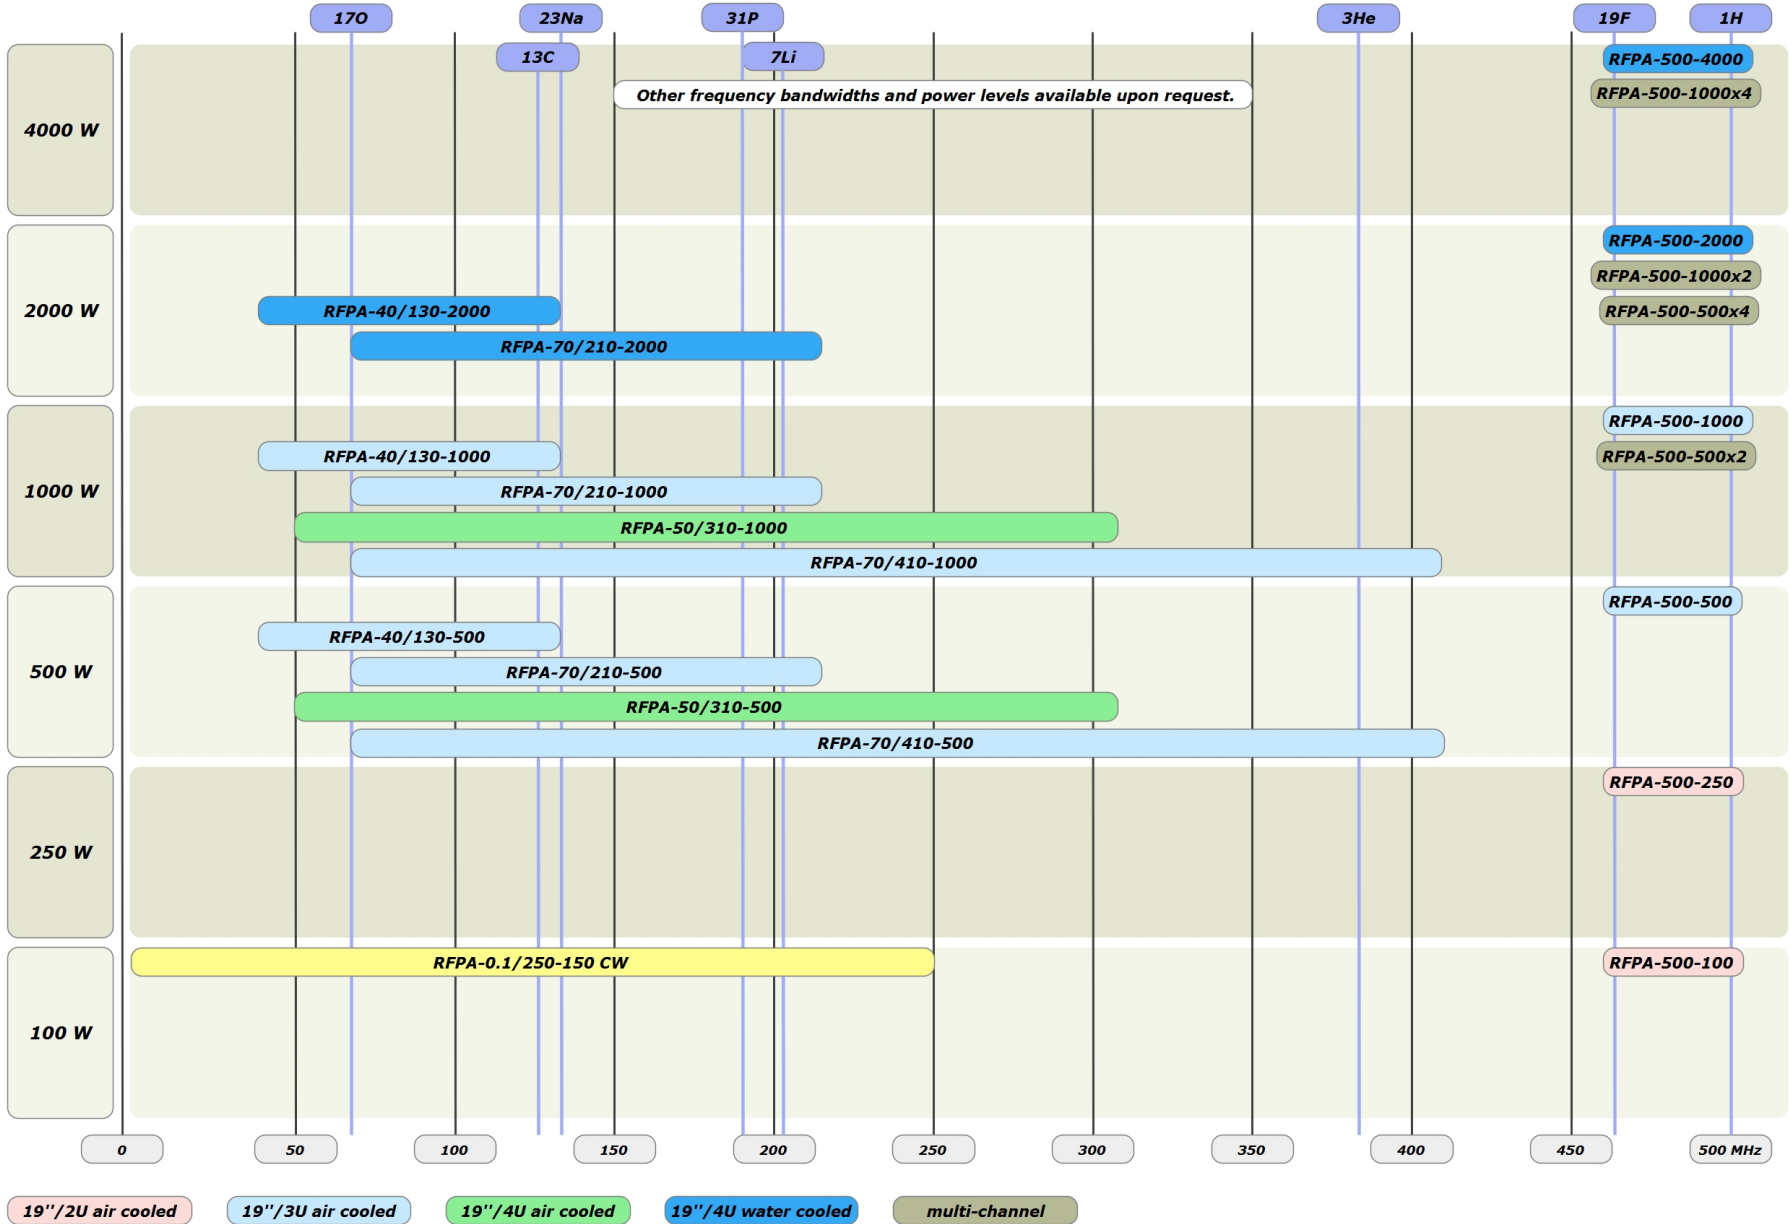

Radio Frequency Pulse Power Amplifiers

11.7 Tesla

barthel
HF-Technik

barthel HF-Technik GmbH
Walkmühlenstraße 16
52074 Aachen
Germany
T.+49/(0)241/450 15-40
F.+49/(0)241/450 15-38
mail@barthel-hf.com
www.barthel-hf.com

General Manager:
Dipl.-Ing. M. Barthel

USt-ID-Nr.
DE 258 300 302

HRB 14573
Amstgericht Aachen